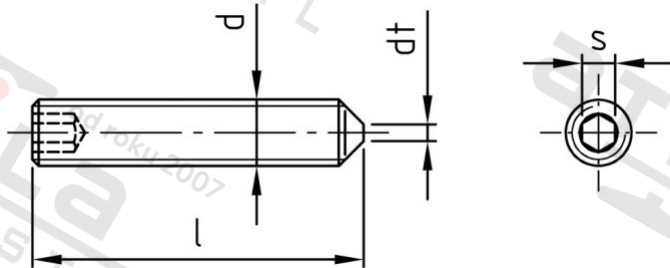

ISO 4027 A4 M 2X6 Šr. stavecí s vnitřním šestihr. a hrotem H21

Číslo položky:	402742 6	EAN/GTIN:	4043377354990
Materiál:	A4	Čistá hmotnost na 100:	0.009 kg
		Množství v balení (VPE):	500 St.

Technické údaje

Průměr (d):	2 mm
Celková délka (l):	6 mm
Typ závitů:	metrický
Tvrdość:	21
Velikost pohonu (Pohon):	SW 0,9
Tvar pohonu (pohon):	Vnitřní šestihran
Rozměr dt (dt):	0,5 mm

Oblast použití

Fasády, Strojrenství, Výroba kovových konstrukcí, Jiná použití