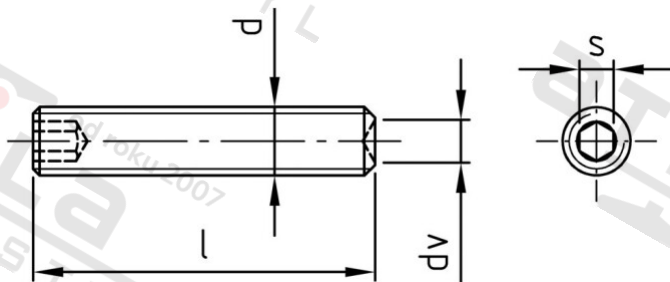

ISO 4029 A4 M 6X50

Šr. stavecí s vnit. 6-hr a kužel. dulkem H21

Číslo položky:

402946 50

EAN/GTIN:

4043377077196

Materiál:

A4

Čistá hmotnost na 100:

0.846 kg

Množství v balení (VPE):

200 St.

Technické údaje

Průměr (d):

6 mm

Celková délka (l):

50 mm

Rozměr dv (dv):

3 mm

Typ závitu:

metrický

Tvrдость:

21

Tvar pohonu (pohon):

Vnitřní šestihran

Velikost pohonu (Pohon):

SW 3

Oblast použití

Fasády, Strojrenství, Výroba kovových konstrukcí, Jiná použití