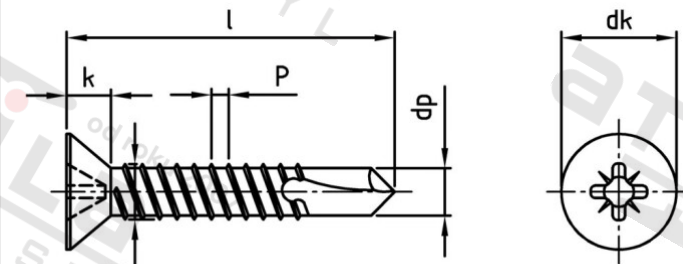

**DIN 7504 A4 O 6,3X38 Z Šrouby samovrtné se zápustnou hlavou, typ O**

<b>Číslo položky:</b>	750440063 38	<b>EAN/GTIN:</b>	4043377368966
<b>Materiál:</b>	A4	<b>Čistá hmotnost na 100:</b>	0.700 kg
		<b>Množství v balení (VPE):</b>	200 St.

**Technické údaje**

<b>Průměr (d):</b>	6,3 mm
<b>Celková délka (l):</b>	38 mm
<b>Typ závitu:</b>	plechu závit
<b>Průměr hlavy (dk):</b>	10,9 mm
<b>tvár hlavy:</b>	se zápustnou hlavou
<b>Výška hlavy (k):</b>	3,15 mm
<b>Tvar pohonu (pohon):</b>	Pozidrive
<b>Velikost pohonu (Pohon):</b>	PZ3
<b>Rozměr dp (dp):</b>	5,8 mm