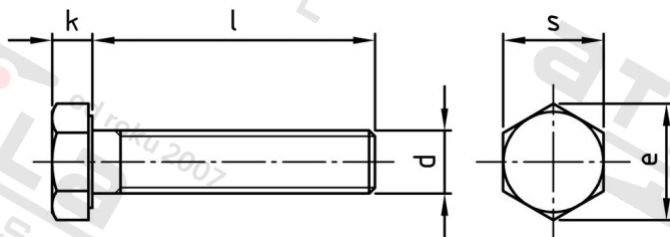

DIN 933 A2-80 M 20X60 Šrouby se šestihrannou hlavou, celý závit

Číslo položky:	093328020 60	EAN/GTIN:	4043377405692
Materiál:	A2-80	Čistá hmotnost na 100:	19.600 kg
		Množství v balení (VPE):	25 St.

Technické údaje

Průměr (d):	20 mm
Celková délka (l):	60 mm
Typ závitů:	metrický
Výška hlavy (k):	12,5 mm
Rožměr přes hrany (e):	33,53 mm
tvár hlavy:	Se šestihrannou hlavou
Velikost pohonu (Pohon):	SW 30
Tvár pohonu (pohon):	Vnější šestihran
Pevnost v tahu (Rm):	800 N/mm ²