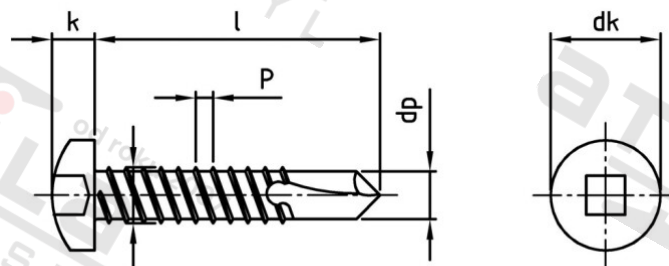

DIN 7504 A2 M 4,8X25 V2 Šrouby samovrtné s čočkovou hlavou, typ M

Číslo položky:	75042MV48 25	EAN/GTIN:	4043377251138
Materiál:	A2	Čistá hmotnost na 100:	0.330 kg
		Množství v balení (VPE):	200 St.

Technické údaje

Průměr (d):	4,8 mm
Celková délka (l):	25 mm
Typ závitu:	plechu závit
tvár hlavy:	hlava objektivu
Průměr hlavy (dk):	9,5 mm
Výška hlavy (k):	3,7 mm
Velikost pohonu (Pohon):	V2
Tvar pohonu (pohon):	Čtyřhran
Rozměr dp (dp):	4 mm