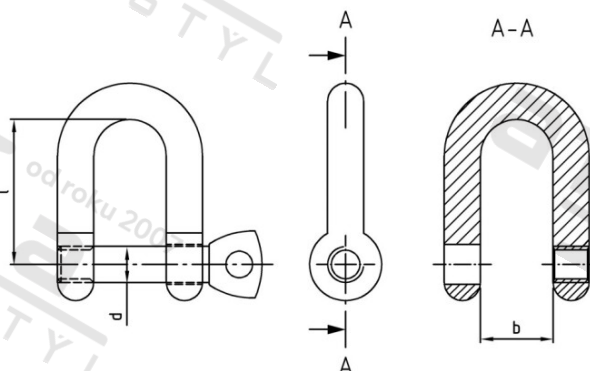

Výr. 9640 A4 12 Šekl, krátký

Číslo položky:	9640412	EAN/GTIN:	4043377214676
Materiál:	A4	Čistá hmotnost na 100:	18.900 kg
		Množství v balení (VPE):	20 St.

Technické údaje

Průměr (d):	12 mm
Rozměr b (b):	24 mm
Limit pracovního zatížení (WLL in KG):	1400 KG
Minimální zatížení při přetržení:	54,9 KN
Rozměr l (l):	48 mm

Použití

Upevňování břemen

Oblast použití

Lodě