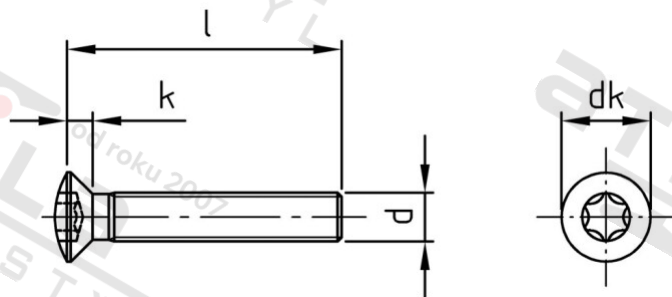

ISO 14584 A2 M 2X25 TX6 Šrouby se záp. čočkovou hl a hvezdicí drážkou

Číslo položky:	1458422 25	EAN/GTIN:	4043377288530
Materiál:	A2	Čistá hmotnost na 100:	0.054 kg
		Množství v balení (VPE):	1000 St.

Technické údaje

Průměr (d):	2 mm
Celková délka (l):	25 mm
Pevnost v tahu (Rm):	500 N/mm ²
Typ závitu:	metrický
tvar hlavy:	Zvýšený
Průměr hlavy (dk):	3,8 mm
Výška hlavy (k):	1,2 mm
Velikost pohonu (Pohon):	TX6
Tvar pohonu (pohon):	Vnitřní hvězdice