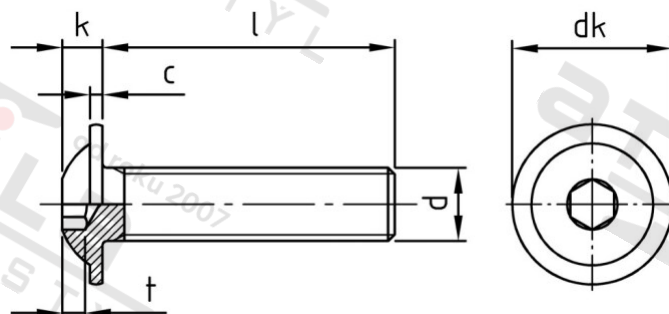

ISO 7380-2 A2 M 3X8/8 Šrouby s půlk hl, vnitřním 6-hr s podl, celý závit

Číslo položky:	7380223 8	EAN/GTIN:	4043377215932
Materiál:	A2	Čistá hmotnost na 100:	0.060 kg
		Množství v balení (VPE):	1000 St.

Technické údaje

Průměr (d):	3 mm
Celková délka (l):	8 mm
Typ závitů:	metrický
tvár hlavy:	hlava objektivu
Průměr hlavy (dk):	6,9 mm
Výška hlavy (k):	1,65 mm
Rozměr t (t):	1,04 mm
Velikost pohonu (Pohon):	SW 2
Tvar pohonu (pohon):	Vnitřní šestihran
Pevnost v tahu (Rm):	500 N/mm ²

Parametry

- "O" = snížená nosnos

Použití

Šroubová spojení plechů v sanitární oblasti a u topení

Použití ve vlhkých prostorách i venku bez významného obsahu chloridů a oxidů síry

Oblast použití

Výroba kovových konstrukcí, Jiná použití