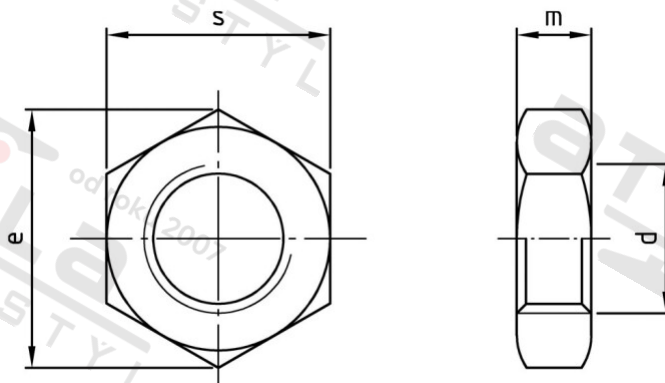

**DIN 439 A4-040 BM 12 Matice šestihranné, nízké**

<b>Číslo položky:</b>	O439412	<b>EAN/GTIN:</b>	4043377035721
<b>Materiál:</b>	A4	<b>Čistá hmotnost na 100:</b>	0.980 kg
		<b>Množství v balení (VPE):</b>	200 St.

**Technické údaje**

<b>Průměr (d):</b>	12 mm
<b>Typ závitů:</b>	metrický
<b>Pevnost v tahu (Rm):</b>	400 N/mm <sup>2</sup>
<b>Tvar pohonu (pohon):</b>	Vnější šestihran
<b>Výška (m):</b>	6 mm
<b>Rozměr přes hrany (e):</b>	21,1 mm
<b>Velikost pohonu (Pohon):</b>	SW 19

**Parametry**

- "O" = snížená nosnos

**Oblast použití**

Strojírenství