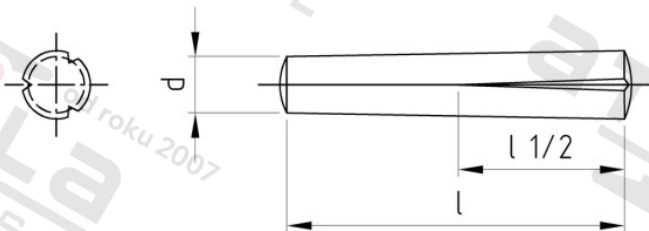

**DIN 1472 1.4305 10X80 Kolíky lícované rýhované**

<b>Číslo položky:</b>	1472210 80	<b>EAN/GTIN:</b>	4043377372598
<b>Materiál:</b>	A1	<b>Čistá hmotnost na 100:</b>	5.030 kg
		<b>Množství v balení (VPE):</b>	25 St.

**Technické údaje**

<b>Průměr (d):</b>	10 mm
<b>Celková délka (l):</b>	80 mm
<b>Výška tvarového ukončení (c):</b>	1,2 mm
<b>Pevnost v tahu (Rm):</b>	500 N/mm <sup>2</sup>

**Použití**

- jako rukojeť kliky
- jako dorazový kolík na ventilu
- jako čep závěsu dveří
- jako středící kolík ložiska