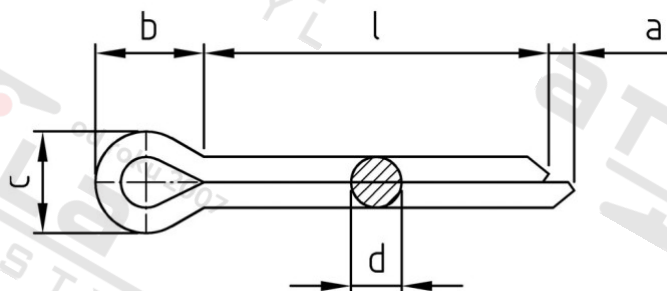

**ISO 1234 A2 1,6X14 Závlačky**

|                       |            |                                 |               |
|-----------------------|------------|---------------------------------|---------------|
| <b>Číslo položky:</b> | 1234216 14 | <b>EAN/GTIN:</b>                | 4043377013590 |
| <b>Materiál:</b>      | A2         | <b>Čistá hmotnost na 100:</b>   | 0.016 kg      |
|                       |            | <b>Množství v balení (VPE):</b> | 1000 St.      |

**Technické údaje**

|                           |        |
|---------------------------|--------|
| <b>Průměr (d):</b>        | 1,6 mm |
| <b>Celková délka (l):</b> | 14 mm  |
| <b>Rozměr a (a):</b>      | 2,5 mm |
| <b>Rozměr b (b):</b>      | 3,2 mm |
| <b>Rozměr c (c):</b>      | 2,4 mm |