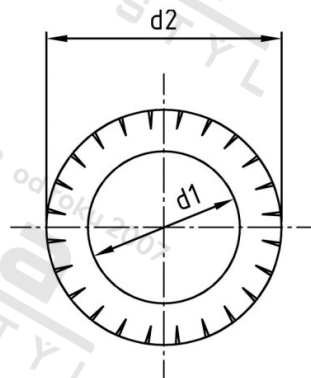

**DIN 6798 A4 A 23,0 Podložky vějířové, typ A**

<b>Číslo položky:</b>	679840230	<b>EAN/GTIN:</b>	4043377146489
<b>Materiál:</b>	A4	<b>Čistá hmotnost na 100:</b>	0.750 kg
		<b>Množství v balení (VPE):</b>	200 St.

**Technické údaje**

<b>Vnitřní průměr (d1):</b>	23 mm
<b>Vnější průměr (d2):</b>	36 mm
<b>Rozměr h:</b>	~4,5 mm
<b>Tloušťka zubu (s1):</b>	1,5 mm
<b>Tvrdość:</b>	140 HV

**Parametry**

- typ A

**Oblast použití**