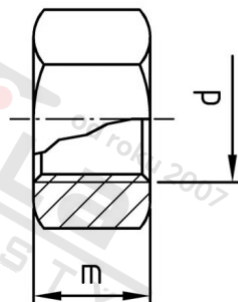

**ISO 4032 A4-80 M 22 Matice šestihránné**

<b>Číslo položky:</b>	403248022	<b>EAN/GTIN:</b>	4043377333926
<b>Materiál:</b>	A4-80	<b>Čistá hmotnost na 100:</b>	7.200 kg
		<b>Množství v balení (VPE):</b>	25 St.

**Technické údaje**

<b>Průměr (d):</b>	22 mm
<b>Typ závitu:</b>	metrický
<b>Tvar pohonu (pohon):</b>	Vnější šestihran
<b>Velikost pohonu (Pohon):</b>	SW 34
<b>Výška (m):</b>	19,4 mm
<b>Rožměr přes hrany (e):</b>	37,29 mm
<b>Pevnost v tahu (Rm):</b>	800 N/mm <sup>2</sup>