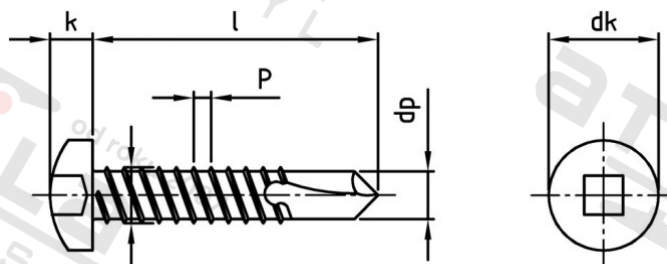

DIN 7504 A2 M 4,8X50 V2 Šrouby samovrtné s čočkovou hlavou, typ M

Číslo položky:	75042MV48 50	EAN/GTIN:	4043377251176
Materiál:	A2	Čistá hmotnost na 100:	0.564 kg
		Množství v balení (VPE):	200 St.

Technické údaje

Průměr (d):	4,8 mm
Celková délka (l):	50 mm
Typ závitu:	plechu závit
tvár hlavy:	hlava objektivu
Průměr hlavy (dk):	9,5 mm
Výška hlavy (k):	3,7 mm
Velikost pohonu (Pohon):	V2
Tvar pohonu (pohon):	Čtyřhran
Rozměr dp (dp):	4 mm