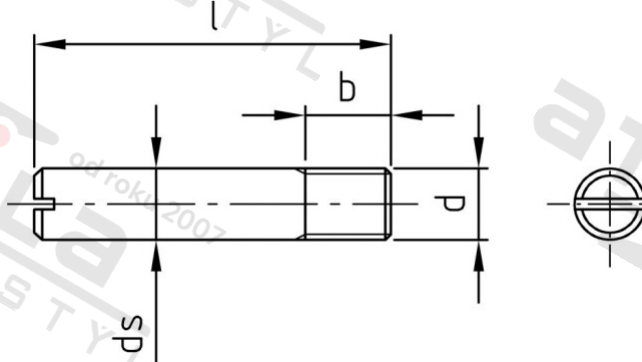

**DIN 427 A4 M 5X12 Šrouby bez hlavy s drážkou a plochým konzem**

<b>Číslo položky:</b>	042745 12	<b>EAN/GTIN:</b>	4043377032171
<b>Materiál:</b>	A4	<b>Čistá hmotnost na 100:</b>	0.157 kg
		<b>Množství v balení (VPE):</b>	200 St.

**Technické údaje**

<b>Průměr (d):</b>	5 mm
<b>Celková délka (l):</b>	12 mm
<b>Typ závitů:</b>	metrický
<b>Pevnost v tahu (Rm):</b>	500 N/mm <sup>2</sup>
<b>Tvar pohonu (pohon):</b>	Drážka
<b>Rozměr b (b):</b>	6 mm