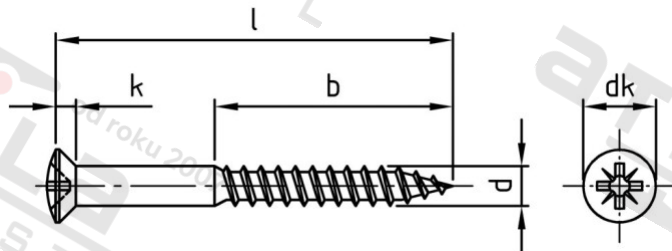

DIN 7995 A2 4,5X80 Z Vrutý do dřeva se záp čočk hl a křížovou drážkou

Číslo položky:	7995245 80	EAN/GTIN:	4043377184160
Materiál:	A2	Čistá hmotnost na 100:	0.720 kg
		Množství v balení (VPE):	200 St.

Technické údaje

Průměr (d):	4,5 mm
Celková délka (l):	80 mm
Pevnost v tahu (Rm):	500 N/mm ²
Typ závitu:	dřevo závít
tvár hlavy:	Zvýšený
Průměr hlavy (dk):	8,3 mm
Velikost pohonu (Pohon):	PZ2
Tvar pohonu (pohon):	Pozidrive
Délka závitu (b):	48 mm
Výška hlavy (k):	2,35 mm

Použití

Ideální pro šroubová spojení dřevěných prvků.

Oblast použití

Výroba dřevěných konstrukcí