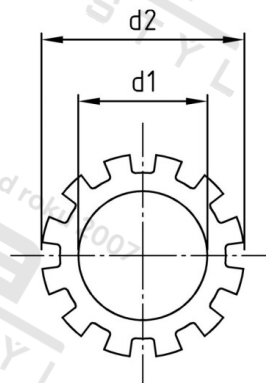

DIN 6797 A2 A 7,4 Podložky ozubené, typ A

Číslo položky:	67972074	EAN/GTIN:	4043377145628
Materiál:	A2	Čistá hmotnost na 100:	0.030 kg
		Množství v balení (VPE):	1000 St.

Technické údaje

Vnitřní průměr (d1):	7,4 mm
Vnější průměr (d2):	12,5 mm
Tloušťka zubu (s1):	0,8 mm
Tvrdość:	140 HV

Parametry

- typ A

Oblast použití

Strojírenství