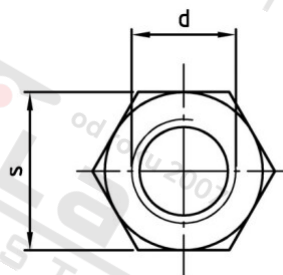

Art. 9071 A2 M 8X40 Spojky s vnitřním závitem šestihranné

Číslo položky:	907128 40	EAN/GTIN:	4043377397270
Materiál:	A2	Čistá hmotnost na 100:	3.140 kg
		Množství v balení (VPE):	100 St.

Technické údaje

Průměr (d):	8 mm
Pevnost v tahu (Rm):	500 N/mm ²
Celková délka (l):	40 mm
Typ závitu:	vnitřní závit
Velikost pohonu (Pohon):	SW 13
Tvar pohonu (pohon):	Vnější šestihran

Oblast použití

Strojírenství, Solární systémy