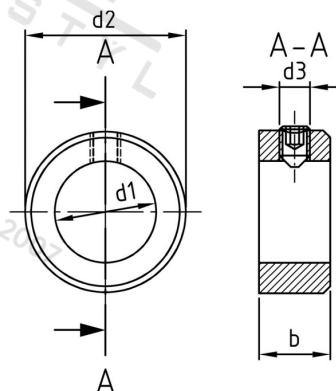

DIN 705 A2 A 38 Stavěcí kroužky se šrouby DIN 914

Číslo položky:	0705238	EAN/GTIN:	4043377053718
Materiál:	A2	Čistá hmotnost na 100:	22.050 kg
		Množství v balení (VPE):	10 St.

Technické údaje

Pevnost v tahu (Rm):	50 N/mm ²
Vnitřní průměr (d1):	38 mm
Vnější průměr (d2):	56 mm
Rozměr d3 (d3):	8 mm
Rozměr b (b):	16 mm
ENTSPRECHENDERGEWINDESTIFT:	M 8 x 12