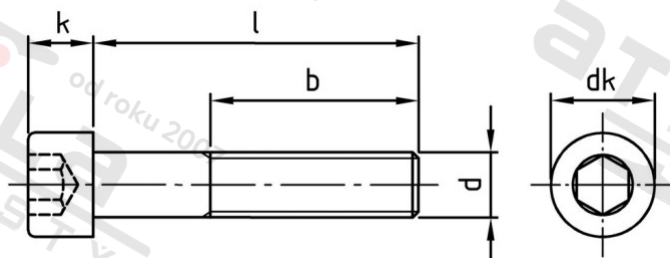

**ISO 4762 A4-70 M 16X220
závit**

Šrouby s válcovou hlavou a vnitřním šestihranem, částečný

Číslo položky:	4762416 220	EAN/GTIN:	4043377259585
Materiál:	A4	Čistá hmotnost na 100:	37.800 kg
		Množství v balení (VPE):	10 St.

Technické údaje

Průměr (d):	16 mm
Celková délka (l):	220 mm
Délka závitu (b):	44 mm
Typ závitu:	metrický
tvár hlavy:	hlavy válců
Průměr hlavy (dk):	24 mm
Výška hlavy (k):	16 mm
Velikost pohonu (Pohon):	SW 14
Tvar pohonu (pohon):	Vnitřní šestihran
Pevnost v tahu (Rm):	700 N/mm ²