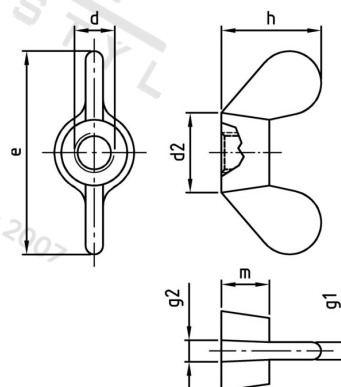

DIN 315 A4 M 14 Matice křídlaté, německý typ

Číslo položky:	03154014	EAN/GTIN:	4043377027719
Materiál:	A4	Čistá hmotnost na 100:	7.500 kg
		Množství v balení (VPE):	10 St.

Technické údaje

Průměr (d):	14 mm
Typ závitů:	metrický
Rozměr d2 (d2):	29 mm
Rozměr e (e):	70 mm
Pevnost v tahu (Rm):	500 N/mm ²
Rozměr h (h):	35 mm
Tloušťka křidélek g1 (g1):	6,4 mm
Tloušťka křidélek g2 (g2):	7,5 mm
Výška (m):	17 mm