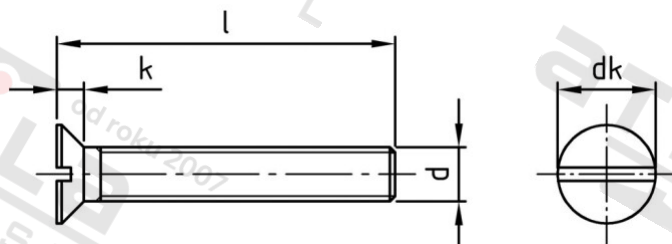

DIN 963 A2 M 2,5X6 Šrouby se zápustnou hlavou s drážkou

Číslo položky:	0963225 6	EAN/GTIN:	4043377109712
Materiál:	A2	Čistá hmotnost na 100:	0.027 kg
		Množství v balení (VPE):	1000 St.

Technické údaje

Průměr (d):	2,5 mm
Celková délka (l):	6 mm
Typ závitu:	metrický
tvary hlavy:	se zápustnou hlavou
Průměr hlavy (dk):	4,7 mm
Výška hlavy (k):	1,5 mm
Tvar pohonu (pohon):	Drážka
Pevnost v tahu (Rm):	500 N/mm ²

Použití

Ideální pro šroubová spojení v oblasti strojírenství.

Oblast použití

Strojírenství