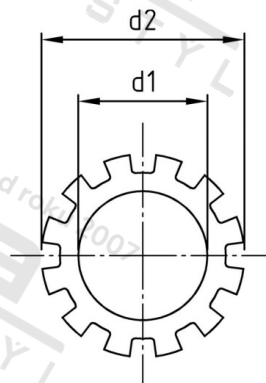

DIN 6797 A4 A 28,0 Podložky ozubené, typ A

Číslo položky:	679740280	EAN/GTIN:	4043377403988
Materiál:	A4	Čistá hmotnost na 100:	0.800 kg
		Množství v balení (VPE):	100 St.

Technické údaje

Vnitřní průměr (d1):	28 mm
Vnější průměr (d2):	44 mm
Tloušťka zubu (s1):	1,6 mm
Tvrdość:	140 HV

Parametry

- typ A

Oblast použití

Strojírenství