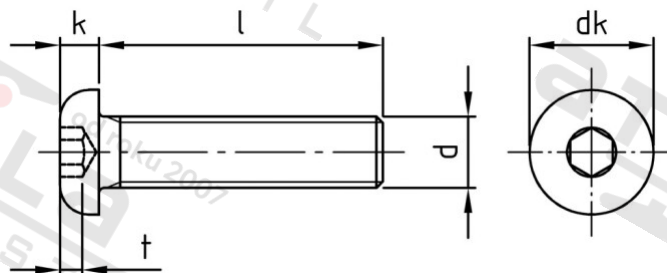

ISO 7380-1 A2 M 12X22/22

Šrouby s půlkulatou hl a vnitřním 6-hr, celý závit

Číslo položky:

73801212 22

EAN/GTIN:

4043377265197

Materiál:

A2

Čistá hmotnost na 100:

2.690 kg

Množství v balení (VPE):

50 St.

Technické údaje

Průměr (d):	12 mm
Celková délka (l):	22 mm
Typ závitu:	metrický
tvár hlavy:	hlava objektivu
Průměr hlavy (dk):	21 mm
Výška hlavy (k):	6,6 mm
Velikost pohonu (Pohon):	SW 8
Tvar pohonu (pohon):	Vnitřní šestihran
Pevnost v tahu (Rm):	500 N/mm ²
Rozměr t (t):	4,16 mm

Parametry

- "0" = snížená nosnos

Použití

Šroubová spojení plechů v sanitární oblasti a u topení

Použití ve vlhkých prostorách i venku bez významného obsahu chloridů a oxidů síry

Oblast použití

Výroba kovových konstrukcí, Jiná použití