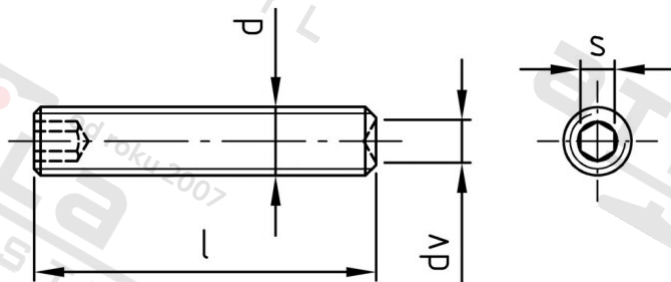

ISO 4029 A4 M 3X40

Šr. stavecí s vnit. 6-hr a kužel. dulkem H21

Číslo položky:

402943 40

EAN/GTIN:

4043377357205

Materiál:

A4

Čistá hmotnost na 100:

0.160 kg

Množství v balení (VPE):

200 St.

Technické údaje

Průměr (d):	3 mm
Celková délka (l):	40 mm
Rožměr dv (dv):	1,4 mm
Typ závitů:	metrický
Tvrđost:	21
Tvar pohonu (pohon):	Vnitřní šestihran
Velikost pohonu (Pohon):	SW 1,5