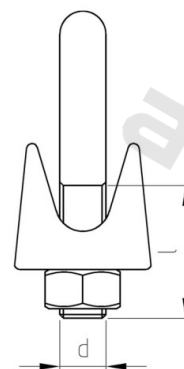

Výr. 9625 A4 16 Svorky lanové, podobné DIN 741

Číslo položky:	9625416	EAN/GTIN:	4043377214508
Materiál:	A4	Čistá hmotnost na 100:	22.900 kg
		Množství v balení (VPE):	5 St.

Technické údaje

Průměr (d):	10 mm
Celková délka (l):	34 mm
Rozměr h (h):	31,5 mm
Rozměr b (b):	53,5 mm
FUERDURCHMESSER:	16

Oblast použití

Lodě