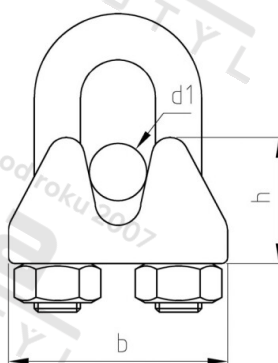

Výr. 9625 A4 16 Svorky lanové, podobné DIN 741

Číslo položky:	9625416	EAN/GTIN:	4043377214508
Materiál:	A4	Čistá hmotnost na 100:	22.900 kg
		Množství v balení (VPE):	5 St.

Technické údaje

Průměr (d):	10 mm
Celková délka (l):	34 mm
Rozměr h (h):	31,5 mm
Rozměr b (b):	53,5 mm
FUERDURCHMESSER:	16

Oblast použití

Lodě