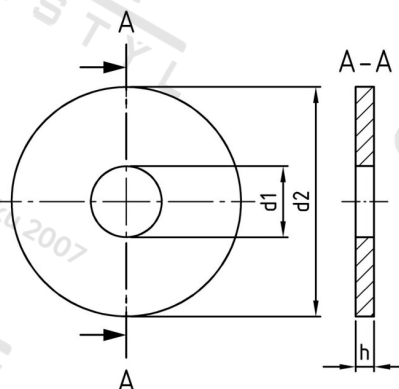

DIN 440 A4 R 22,0 Podl pro dřevěné konstrukce, kruh. otvor, typ R

Číslo položky:	04404220	EAN/GTIN:	4043377036452
Materiál:	A4	Čistá hmotnost na 100:	13.792 kg
		Množství v balení (VPE):	50 St.

Technické údaje

Rozměr h (h):	6 mm
Vnitřní průměr (d1):	22 mm
Vnější průměr (d2):	72 mm

Oblast použití

Strojírenství