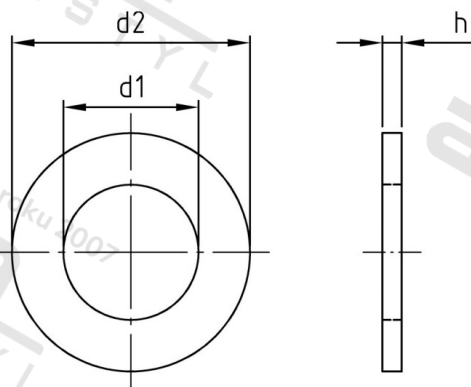

**ISO 7089 A2 36 Podložky ploché, běžná řada, 200 HV**

<b>Číslo položky:</b>	7089236	<b>EAN/GTIN:</b>	4043377308627
<b>Materiál:</b>	A2	<b>Čistá hmotnost na 100:</b>	9.210 kg
		<b>Množství v balení (VPE):</b>	25 St.

**Technické údaje**

<b>Rozměr h (h):</b>	5 mm
<b>Vnitřní průměr (d1):</b>	37 mm
<b>Vnější průměr (d2):</b>	66 mm
<b>Tvrdość:</b>	200 HV

**Parametry**

- Tvrdość 200 HV

**Oblast použití**

Strojirenství