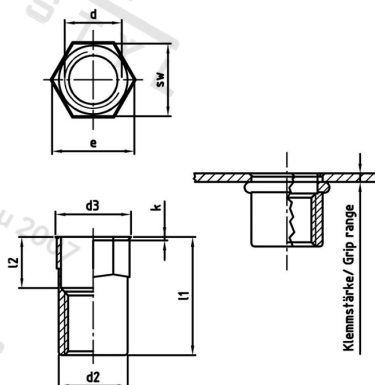

Výr. 1027 A4 M 10X20,5 Matice nýt. s malou záp. hl, šestihhrané otevřené

Číslo položky:	1027410 205	EAN/GTIN:	4043377389282
Materiál:	A4	Čistá hmotnost na 100:	0.800 kg
		Množství v balení (VPE):	250 St.

Technické údaje

Rozměr přes hrany (e):	14,7 mm
Velikost pohonu (Pohon):	SW 13
Výška hlavy (k):	0,6 mm
Vnitřní průměr (d1):	10 mm
Rozměr l1 (l1):	20,5 mm
Rozměr d2 (d2):	12,9 mm
Rozměr d3 (d3):	14 mm
Rozměr l2 (l2):	9 mm
Upínací rozsah (ÚR):	1,0–4,0 mm

Parametry

- malá zápučná hlava
- částečně šestihhranný dřík
- otevřený

Použití

Optimální zajištění proti přetáčení díky částečně šestihhrannému dříku. Po nasazení klíče brání částečně šestihhranný dřík na rozdíl od šestihhranného dříku odšroubování omylem.

Specifikace utahovacího momentu jsou orientační hodnoty v závislosti na materiálu původní součásti a musí být ověřeny zkouškou součásti.

Oblast použití

Výroba kovových konstrukcí

Přednosti výrobku

Slícované provedení
Zápučná hlava lícuje s materiálem. Částečný šestihhran brání uvolnění a také protáčení.