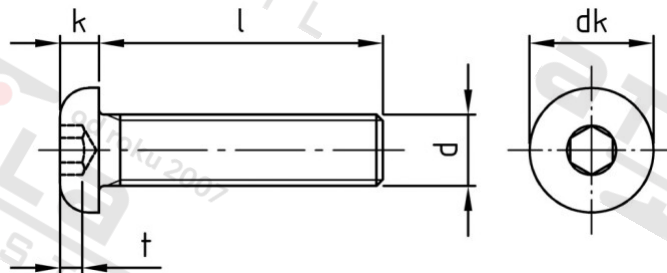

ISO 7380-1 A4 M 3X50/50

Šrouby s půlkulatou hl a vnitřním 6-hr, celý závit

Číslo položky:

7380143 50

EAN/GTIN:

4043377265746

Materiál:

A4

### Technické údaje

Průměr (d):	3 mm
Celková délka (l):	50 mm
Typ závitů:	metrický
tvár hlavy:	hlava objektivu
Průměr hlavy (dk):	5,7 mm
Výška hlavy (k):	1,65 mm
Velikost pohonu (Pohon):	SW 2
Tvar pohonu (pohon):	Vnitřní šestihran
Pevnost v tahu (Rm):	500 N/mm <sup>2</sup>
Rozměr t (t):	1,04 mm

### Parametry

- "0" = snížená nosnos