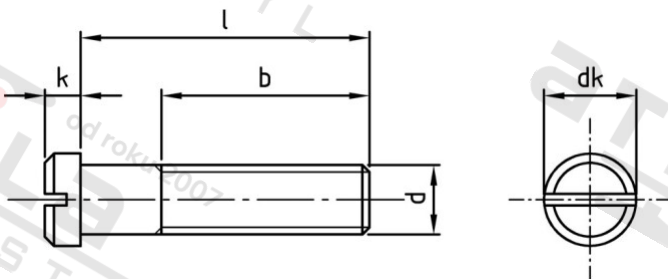

DIN 920 A2 M 4X12 Šrouby s malou plochou hlavou a drážkou

Číslo položky:	092024 12	EAN/GTIN:	4043377077769
Materiál:	A2	Čistá hmotnost na 100:	0.132 kg
		Množství v balení (VPE):	500 St.

Technické údaje

Průměr (d):	4 mm
Typ závitu:	metrický
Tvar pohonu (pohon):	Drážka
Pevnost v tahu (Rm):	500 N/mm ²
Celková délka (l):	12 mm
Délka závitu (b):	12 mm
Výška hlavy (k):	2,4 mm
Průměr hlavy (dk):	5,5 mm
 tvar hlavy:	prostáček