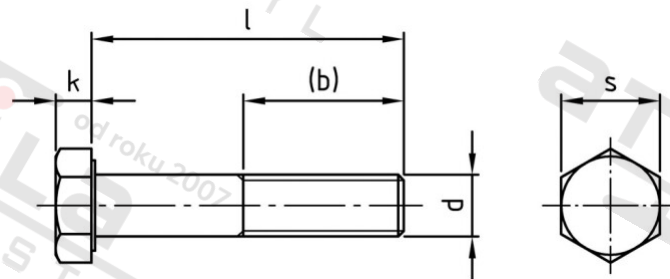

ISO 4014 A4-80 M 24X150

Šrouby se šestihrannou hlavou s dřikem

Číslo položky:	401448024 150	EAN/GTIN:	4043377328540
Materiál:	A4-80	Čistá hmotnost na 100:	63.000 kg
		Množství v balení (VPE):	10 St.

### Technické údaje

Průměr (d):	24 mm
Celková délka (l):	150 mm
Typ závitu:	metrický
tvár hlavy:	Se šestihrannou hlavou
Výška hlavy (k):	15 mm
Velikost pohonu (Pohon):	SW 36
Tvar pohonu (pohon):	Vnější šestihran
Pevnost v tahu (Rm):	800 N/mm <sup>2</sup>
Délka závitu (b):	60 mm