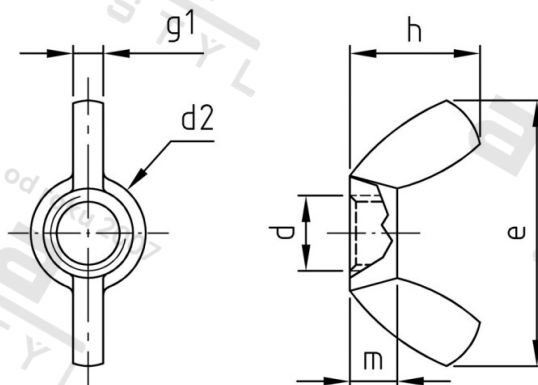

**Výr. 315 A4 M 5 Matice křídlaté, americký typ**

Číslo položky:	031545	EAN/GTIN:	4043377027832
Materiál:	A4	Čistá hmotnost na 100:	0.315 kg
		Množství v balení (VPE):	500 St.

**Technické údaje**

Průměr (d):	5 mm
Typ závitů:	metrický
Rozměr d2 (d2):	9,8 mm
Rozměr e (e):	20,2 mm
Pevnost v tahu (Rm):	500 N/mm <sup>2</sup>
Rozměr h (h):	10,5 mm
Tloušťka křidélek g1 (g1):	2,4 mm
Výška (m):	4 mm