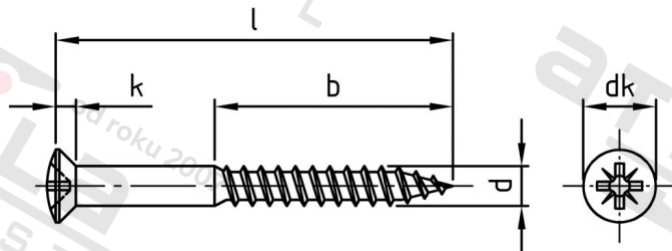

DIN 7995 A2 3,5X16 Z Vrutky do dřeva se záp čóčk hl a křížovou drážkou

Číslo položky:	7995235 16	EAN/GTIN:	4043377183859
Materiál:	A2	Čistá hmotnost na 100:	0.108 kg
		Množství v balení (VPE):	200 St.

Technické údaje

Průměr (d):	3,5 mm
Celková délka (l):	16 mm
Pevnost v tahu (Rm):	500 N/mm ²
Typ závitu:	dřevo závít
tvar hlavy:	Zvýšený
Průměr hlavy (dk):	6,5 mm
Velikost pohonu (Pohon):	PZ2
Tvar pohonu (pohon):	Pozidrive
Délka závitu (b):	9,6 mm
Výška hlavy (k):	1,93 mm

Použití

Ideální pro šroubová spojení dřevěných prvků.

Oblast použití

Výroba dřevěných konstrukcí