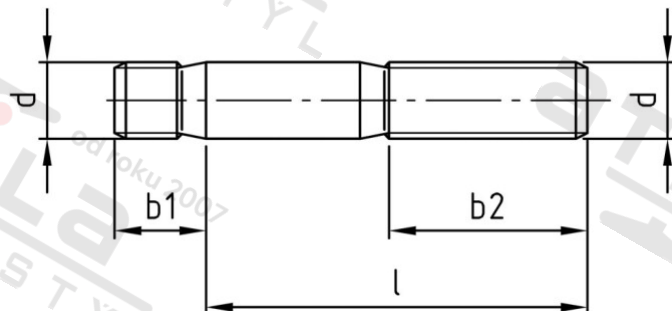

DIN 939 A4 M 5X50 Šrouby závrtné, závrtný koniec 1,25 d

Číslo položky:	O93945 50	EAN/GTIN:	4043377107923
Materiál:	A4	Čistá hmotnosť na 100:	0.751 kg
		Množství v balení (VPE):	200 St.

Technické údaje

Průměr (d):	5 mm
Typ závitů:	metrický
Pevnosť v tahu (Rm):	500 N/mm ²
Celková dĺžka (l):	50 mm
Závrtný koniec (b1):	6,5 mm
matice (b2):	16 mm