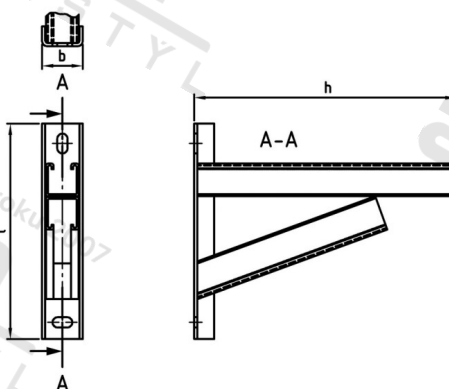

Výr. 9592 A4 Typ 41/41 775X430 Konzola podpěrná, typ 28/28 s příčníkem

| | | | |
|-----------------------|---------------|---------------------------------|---------------|
| Číslo položky: | 959244141 775 | EAN/GTIN: | 4043377302304 |
| Materiál: | A4 | Čistá hmotnost na 100: | 496.850 kg |
| | | Množství v balení (VPE): | 1 St. |

Technické údaje

| | |
|---------------------------|--------|
| Celková délka (l): | 775 mm |
| Rozměr h (h): | 430 mm |
| Šířka (b): | 51 mm |

Použití

Výroba stabilních konstrukcí

Spolehlivý a cenově výhodný montážní prvek.