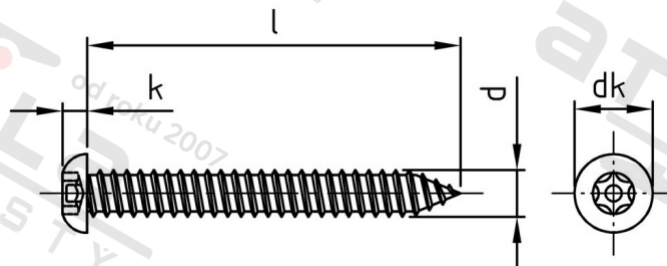

**Výr. 9120 A2 C 5,5X13 TX-PIN 27
závit**

Šrouby pojistné s pl kul hl, vnitřní hvěz a hrotem, blechový

Číslo položky:

9120255 13

EAN/GTIN:

4043377130570

Materiál:

A2

Čistá hmotnost na 100:

0.320 kg

Množství v balení (VPE):

100 St.

Technické údaje

Průměr (d):	5,5 mm
Celková délka (l):	13 mm
Typ závitu:	plechu závit
tvar hlavy:	Kulovou hlavou
Průměr hlavy (dk):	10,5 mm
Výška hlavy (k):	3,3 mm
Velikost pohonu (Pohon):	TX27 PIN
Tvar pohonu (pohon):	Vnitřní hvězdice s hrotem
Pevnost v tahu (Rm):	500 N/mm ²

Parametry

- Závit do plechu
- vnitřní hvězdice + hrot
- plochá kulová hlava

Použití

Ideální ochrana proti příležitostným zlodějům, protože speciální montážní nástroj brání snadnému uvolnění

Oblast použití