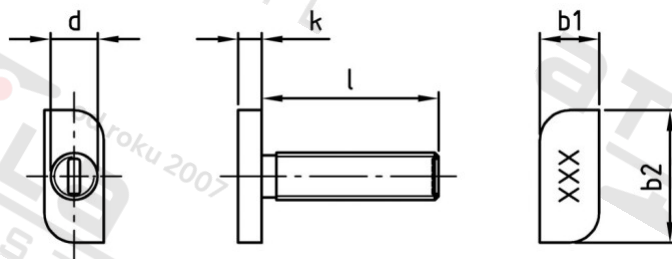

Výr. 9097 A4 M 8X30 Šrouby s kladívkovou hlavou, typ 28/15

Číslo položky:	909748 30	EAN/GTIN:	4043377222015
Materiál:	A4	Čistá hmotnost na 100:	1.700 kg
		Množství v balení (VPE):	100 St.

Technické údaje

Průměr (d):	8 mm
Celková délka (l):	30 mm
Typ závitu:	metrický
tvár hlavy:	Hammerhead
Výška hlavy (k):	4 mm
Pevnost v tahu (Rm):	700 N/mm ²
Šířka hlavy (b1):	10 mm
Délka hlavy (b2):	22,73 mm

Použití

Ideální pro šroubová spojení v oblasti kovoprůmyslu a solární techniky.