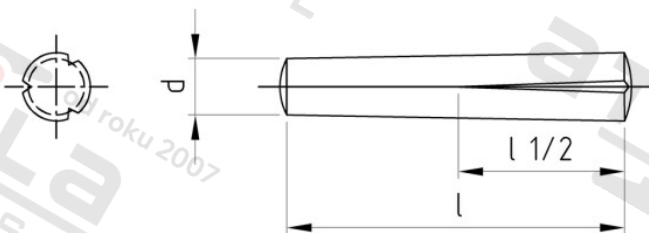

DIN 1472 1.4305 4X45 Kolíky lícované rýhované

Číslo položky:	147224 45	EAN/GTIN:	4043377372253
Materiál:	A1	Čistá hmotnost na 100:	0.450 kg
		Množství v balení (VPE):	200 St.

Technické údaje

Průměr (d):	4 mm
Celková délka (l):	45 mm
Výška tvarového ukončení (c):	0,5 mm
Pevnost v tahu (Rm):	500 N/mm ²

Použití

- jako rukojeť kliky
- jako dorazový kolík na ventilu
- jako čep závěsu dveří
- jako středící kolík ložiska

Oblast použití

Strojírenství