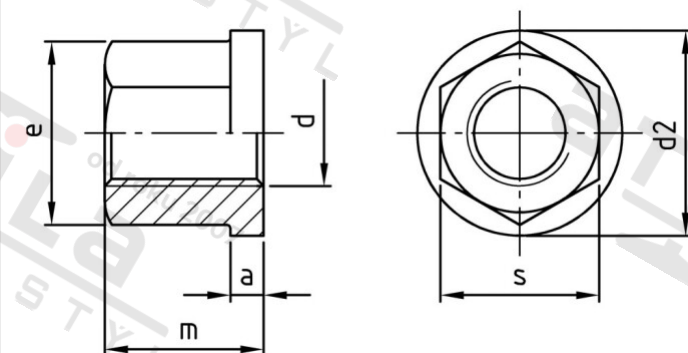

**DIN 6331 A4 M 12 Matice šestihranné, 1,5 d vysoké, s nákrůžkem**

Číslo položky:	6331412	EAN/GTIN:	4043377144850
Materiál:	A4	Čistá hmotnost na 100:	3.650 kg
		Množství v balení (VPE):	50 St.

**Technické údaje**

Průměr (d):	12 mm
Typ závitu:	metrický
Velikost pohonu (Pohon):	SW 18
Tvar pohonu (pohon):	Vnější šestihran
Pevnost v tahu (Rm):	500 N/mm <sup>2</sup>
Výška (m):	18 mm
Rozměr přes hrany (e):	20,03 mm
Průměr nákrůžku (d2):	25 mm
Výška nákrůžku (a):	4 mm