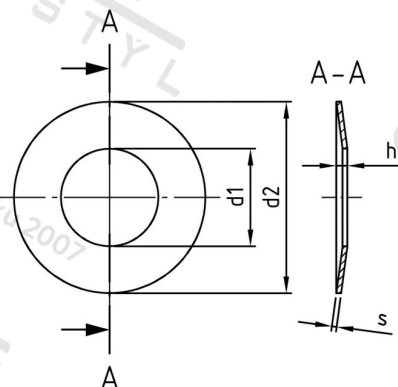

DIN 2093 1.4310 12,5X6,2X0,7 Pružiny talířové

Číslo položky:	20932125 62 07	EAN/GTIN:	4043377140432
Materiál:	A1	Čistá hmotnost na 100:	0.048 kg
		Množství v balení (VPE):	200 St.

Technické údaje

Rozměr h (h):	0,85 mm
Vnitřní průměr (d1):	6,1 mm
Vnější průměr (d2):	12,5 mm
Tloušťka materiálu (s):	0,7 mm