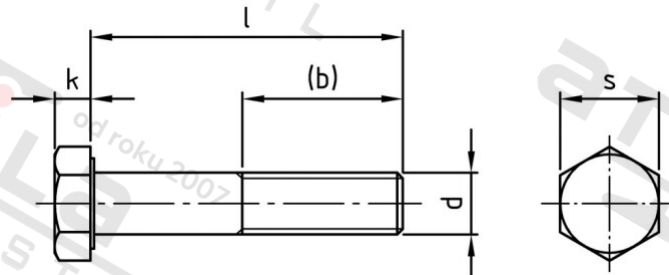

ISO 4014 A2-70 M 14X50 Šrouby se šestihrannou hlavou s dříkem

Číslo položky:	4014214 50	EAN/GTIN:	4043377276889
Materiál:	A2	Čistá hmotnost na 100:	7.880 kg
		Množství v balení (VPE):	50 St.

Technické údaje

Pevnost v tahu (Rm):	700 N/mm ²
Průměr (d):	14 mm
Celková délka (l):	50 mm
Typ závitu:	metrický
tvár hlavy:	Se šestihrannou hlavou
Výška hlavy (k):	8,8 mm
Tvar pohonu (pohon):	Vnější šestihran
Délka závitu (b):	50 mm
Velikost pohonu (Pohon):	SW 21