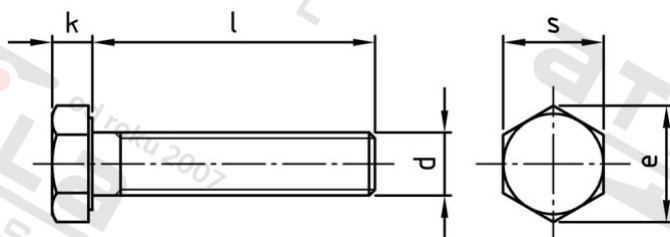

DIN 933 A2-70 M 20X60 Šrouby se šestihrannou hlavou, celý závit

Číslo položky:	00200.20.00.200.060	EAN/GTIN:	4043377090058
Materiál:	A2	Čistá hmotnost na 100:	19.600 kg
		Množství v balení (VPE):	25 St.

Technické údaje

Průměr (d):	20 mm
Celková délka (l):	60 mm
Typ závitů:	metrický
Výška hlavy (k):	12,5 mm
Rožměr přes hrany (e):	33,53 mm
tvár hlavy:	Se šestihrannou hlavou
Velikost pohonu (Pohon):	SW 30
Tvár pohonu (pohon):	Vnější šestihran
Pevnost v tahu (Rm):	700 N/mm ²