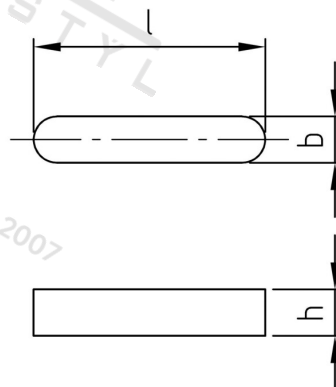

**DIN 6885 1.4571 A 4X4X18 Pera těsná, vysoká, typ A**

<b>Číslo položky:</b>	688544 4 18	<b>EAN/GTIN:</b>	4043377300331
<b>Materiál:</b>	A5	<b>Čistá hmotnost na 100:</b>	0.215 kg
		<b>Množství v balení (VPE):</b>	200 St.

**Technické údaje**

<b>Celková délka (l):</b>	18 mm
<b>Šířka (b):</b>	4 mm
<b>Rozměr h (h):</b>	4 mm

**Oblast použití**

Jiná použití