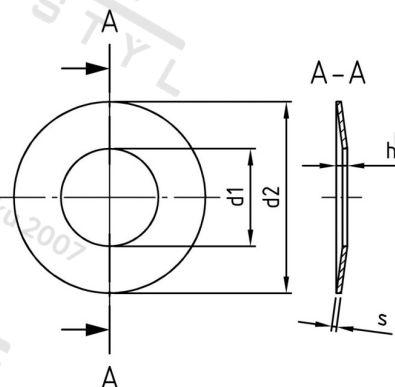

**DIN 2093 1.4310 28X14,2X1,5 Pružiny talířové**

<b>Číslo položky:</b>	2093228 142 15	<b>EAN/GTIN:</b>	4043377140616
<b>Materiál:</b>	A1	<b>Čistá hmotnost na 100:</b>	0.506 kg
		<b>Množství v balení (VPE):</b>	50 St.

**Technické údaje**

<b>Rozměr h (h):</b>	2,15 mm
<b>Vnitřní průměr (d1):</b>	14,2 mm
<b>Vnější průměr (d2):</b>	28 mm
<b>Tloušťka materiálu (s):</b>	1,5 mm

**Oblast použití**

Strojírenství, Výroba kovových konstrukcí