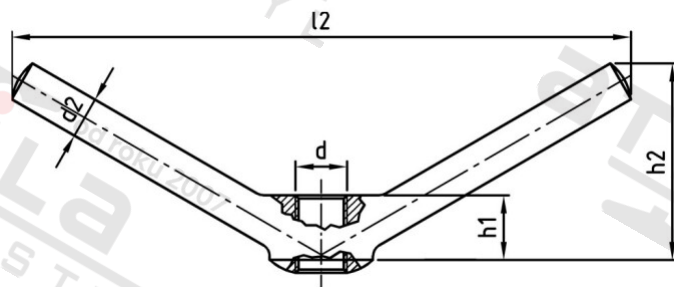

**DIN 80701 A4 M 16 Matice čepové**

<b>Číslo položky:</b>	80701416	<b>EAN/GTIN:</b>	4043377186195
<b>Materiál:</b>	A4	<b>Čistá hmotnost na 100:</b>	57.240 kg
		<b>Množství v balení (VPE):</b>	5 St.

**Technické údaje**

<b>Průměr (d):</b>	16 mm
<b>Rozměr d2 (d2):</b>	16 mm
<b>Pevnost v tahu (Rm):</b>	500 N/mm <sup>2</sup>
<b>Rozměr l2 (l2):</b>	240 mm
<b>Rozměr h1 (h1):</b>	25 mm
<b>Rozměr h2 (h2):</b>	75 mm

**Oblast použití**