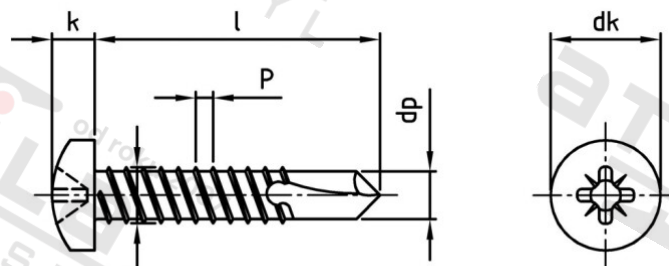

DIN 7504 A2 M 6,3X50 Z Šrouby samovrtné s čočkovou hlavou, typ M

Číslo položky:	75042M063 50	EAN/GTIN:	4043377365286
Materiál:	A2	Čistá hmotnost na 100:	1.060 kg
		Množství v balení (VPE):	200 St.

Technické údaje

Průměr (d):	6,3 mm
Celková délka (l):	50 mm
Typ závitu:	plechu závit
tvár hlavy:	hlava objektivu
Průměr hlavy (dk):	12,5 mm
Výška hlavy (k):	4,55 mm
Velikost pohonu (Pohon):	PZ3
Tvar pohonu (pohon):	Pozidrive
Rozměr dp (dp):	5,8 mm