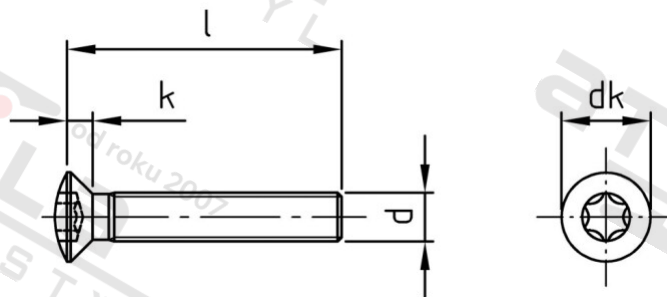

ISO 14584 A4 M 6X85/85 TX30

Šrouby se záp. čočkovou hl a hvězdicí drážkou

Číslo položky:

1458446 85

EAN/GTIN:

4043377292148

Materiál:

A4

Čistá hmotnost na 100:

1.640 kg

Množství v balení (VPE):

200 St.

Technické údaje

Průměr (d):	6 mm
Celková délka (l):	85 mm
Pevnost v tahu (Rm):	700 N/mm ²
Typ závitu:	metrický
tvar hlavy:	Zvýšený
Průměr hlavy (dk):	11,3 mm
Výška hlavy (k):	3,3 mm
Velikost pohonu (Pohon):	TX30
Tvar pohonu (pohon):	Vnitřní hvězdice