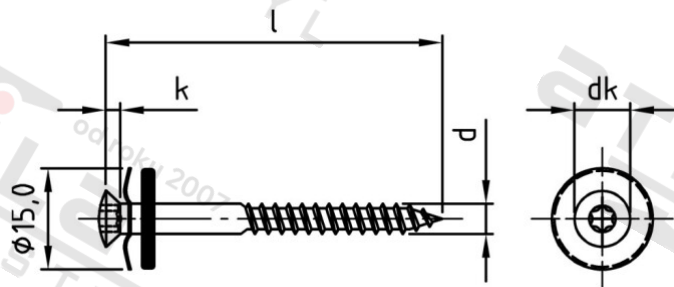

Výr. 9287 A2 4,5X60 TX25 Šrouby klempířské trojdílné s těsnicí podl 15 mm

Číslo položky:	928723045 60	EAN/GTIN:	4043377224460
Materiál:	A2	Čistá hmotnost na 100:	0.640 kg
		Množství v balení (VPE):	100 St.

Technické údaje

Průměr (d):	4,5 mm
Celková délka (l):	60 mm
Pevnost v tahu (Rm):	500 N/mm ²
Typ závitu:	dřevo závít
tvár hlavy:	hlava objektivu
Průměr hlavy (dk):	8,3 mm
Velikost pohonu (Pohon):	TX25
Tvar pohonu (pohon):	Vnitřní hvězdice
Výška hlavy (k):	2,35 mm