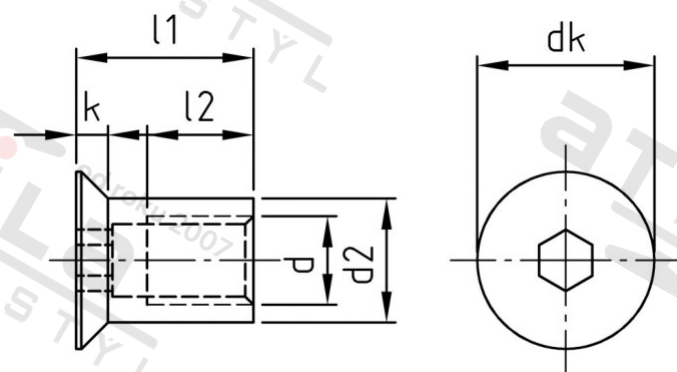

**Art. 9062 A4 M 10X20 Matice nábytkářské se zápusťnou hlavou a vnitřním šestihranem**

Číslo položky:	9062410 20	EAN/GTIN:	4043377324269
Materiál:	A4	Čistá hmotnost na 100:	1.702 kg
		Množství v balení (VPE):	50 St.

**Technické údaje**

Průměr (d):	10 mm
Velikost pohonu (Pohon):	SW 6
Tvar pohonu (pohon):	Vnitřní šestihran
tvar hlavy:	se zápusťnou hlavou
Průměr hlavy (dk):	20 mm
Výška hlavy (k):	3,3 mm
Rozměr d2 (d2):	14 mm
Rozměr l1 (l1):	20 mm
Rozměr l2 (l2):	12 mm

**Parametry**

- Zápusťná hlava
- vnitřní šestihra

**Oblast použití**

Strojírenství